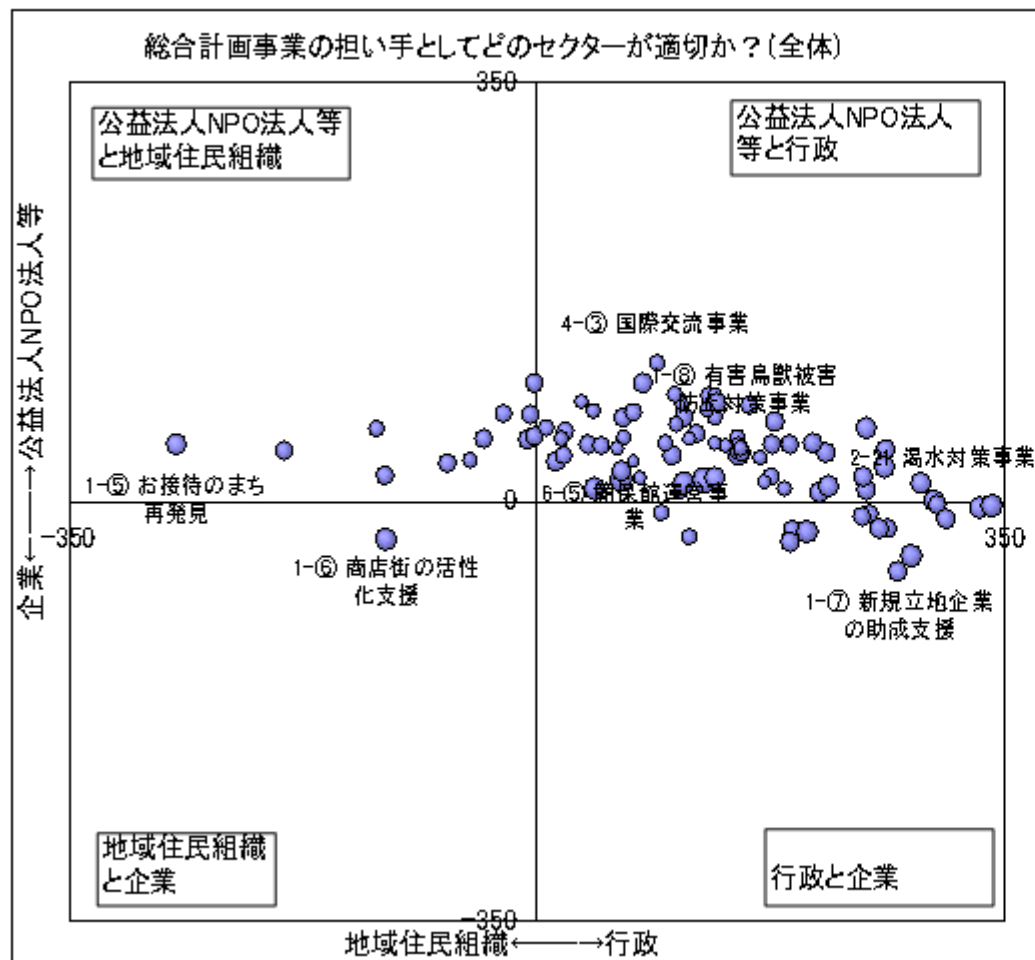

# さぬき市市民アンケート

## 集計

全体の延べ回答数 32815件

X軸の平均値 118.16

Y軸の平均値 36.35

最大回答: 1-⑧ 有害鳥獣被害防除対策事業 486件

最小回答: 6-⑤ 簡保館運営事業 247件

各事業別に担うのが適切と回答した数が相対的に最も多いもの

担い手	事業
行政	2-21 濁水対策事業
地域住民組織	1-⑤ お接待のまち再発見
公益法人・NPO等	4-③ 国際交流事業
企業	1-⑦ 新規立地企業の助成支援

## \*グラフの見方

公益法人 NPO法人	地域住民組織と公益法人NPO法人等が担うことが適切	行政と公益法人NPO法人等が担うことが適切
企業	地域住民組織と企業が担うことが適切	行政と企業が担うことが適切

地域住民 ← → 行政

パブルのサイズが大きいほど回答数が多い